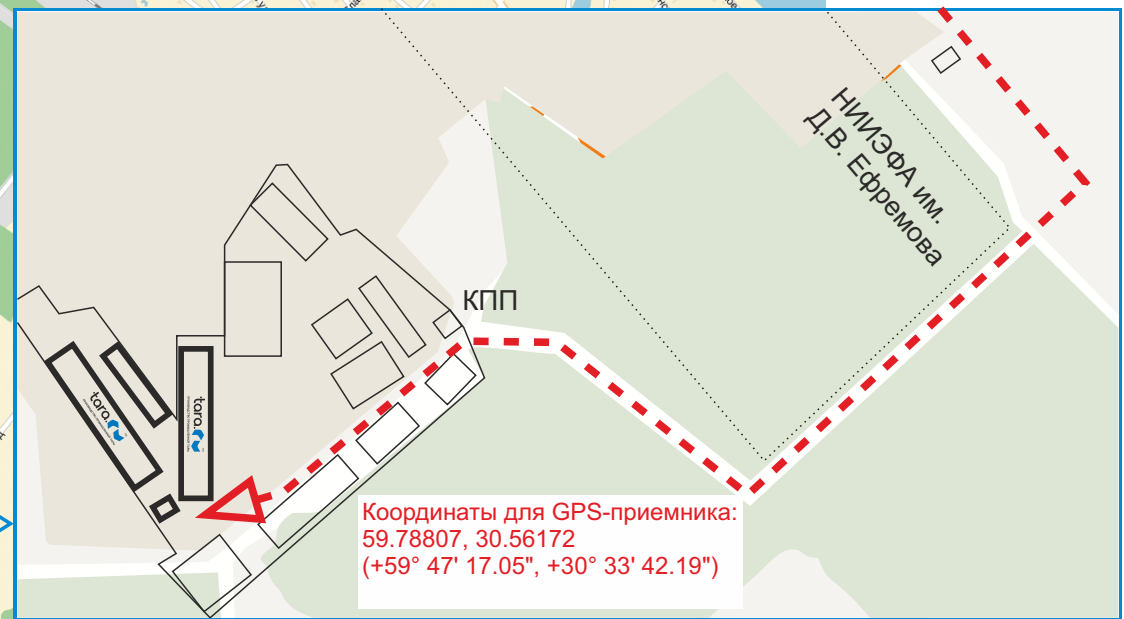

ООО «Тара.ру»
Офис +7 812 7777756
Склад +7 812 4069662

Время работы склада
ПН-ПТ 9.00-18.00
Обед 13.00-14.00

**ЗАЕЗД НА ТЕРРИТОРИЮ
до 17.00**

196641, г. Санкт-Петербург,
п. Металлострой,
дорога на Металлострой, дом 5,
корп 66 литера А, склад 4

Координаты для GPS-приемника:
59.78807, 30.56172
(+59° 47' 17.05", +30° 33' 42.19")